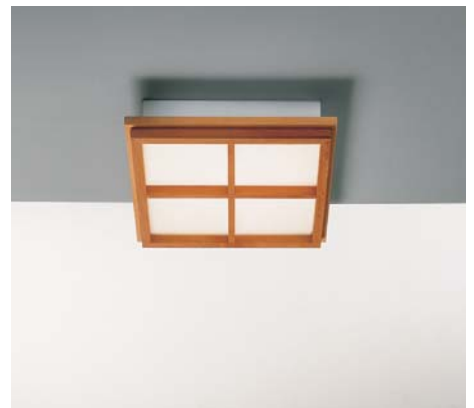

Art.-Nr. 3318.GS.9037

Kioto 4 Decken- oder Wandleuchte

Buche, gewachst und geölt
Schirmmaterial Lunopal
H 8 cm   B 36 cm   L 36 cm
2 x TC-L 18W max. mit EVG, inklusive Leuchtmittel
warmweiß (Lichtfarbe 827)
Abschirmung über massives Metallchassis und
Edelstahlgewebe im Schirmmaterial

Verkaufspreis € 355,00 (exkl. MwSt.)

Verkaufspreis € 422,00 (inkl. MwSt.)